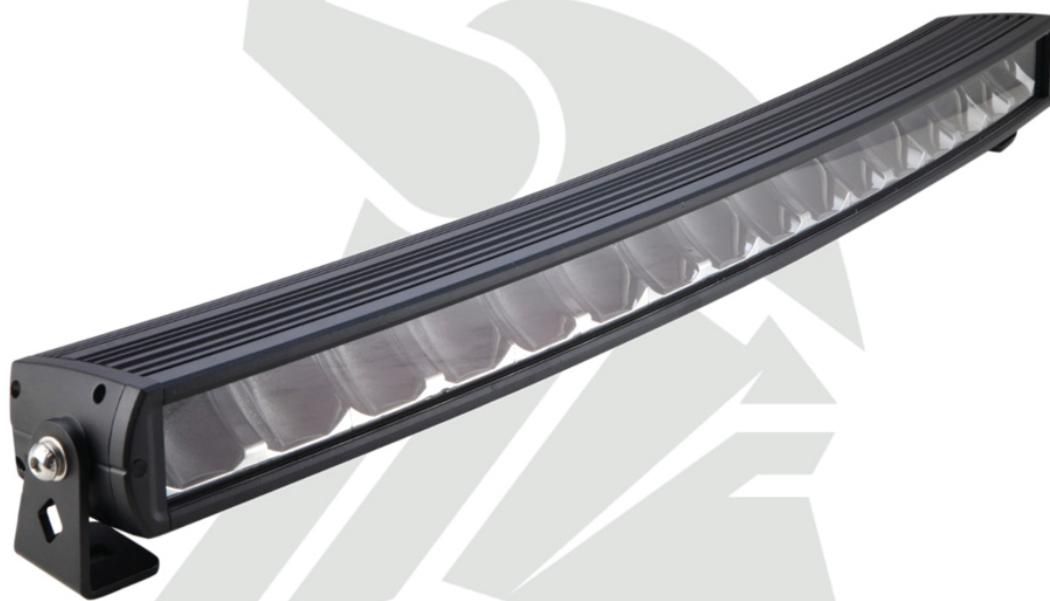

VIKLIGHT

Viklight Tellus 30 tum curved, E-märkt LED-ramp

Kampanjpris: 4 246 kr* -Ord.-pris 4 995 kr

Art.nr: X35tel30em

*Exkl. fästen och kablage som säljs separat.

Mer info hittar du på atteviks.se

Atteviks