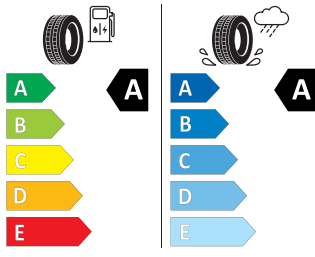

Continental 205/55 R17 91V

Continental 0358161
205/55 R 17 91 V CI

2020/740

Skanna QR kod med din smartphone och se alla detaljer gällande dessa däck.

Produktblad

<https://relasdata.blob.core.window.s.net/relas/tyres/sheet/rgW7QVY Y8QrptiOHJZMdcQ==>

GOODYEAR 205/55 R17 91V

GOODYEAR 582740
205/55R17 91 V CI

2020/740

Skanna QR kod med din smartphone och se alla detaljer gällande dessa däck.

Produktblad

<https://relasdata.blob.core.window.s.net/relas/tyres/sheet/V72h/NTB Qyu+t2Wt/zUHPQ==>