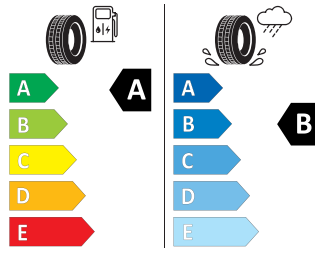

Continental 205/55 R17 91V

Continental 0358161
205/55 R 17 91 V CI

2020/740

Skanna QR kod med din smartphone och se alla detaljer gällande dessa däck.

Produktblad

<https://relasdata.blob.core.window.s.net/relas/tyres/sheet/rgW7QVY Y8QrptiOHJZMdcQ==>

GOODYEAR 205/55 R17 91V

GOODYEAR 582740
205/55R17 91 V CI

2020/740

Skanna QR kod med din smartphone och se alla detaljer gällande dessa däck.

Produktblad

<https://relasdata.blob.core.window.s.net/relas/tyres/sheet/V72h/NTB Qyu+t2Wt/zUHPQ==>