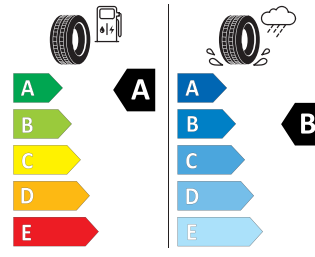

Michelin 205/55 R17 91V

MICHELIN 069790
205/55R17 91 V CI

2020/740

Skanna QR kod med din smartphone och se alla detaljer gällande dessa däck.

Produktblad

<https://relasdata.blob.core.window.s.net/relas/tyres/sheet/mrUMfCyz nlp82EqHCK2pw==>