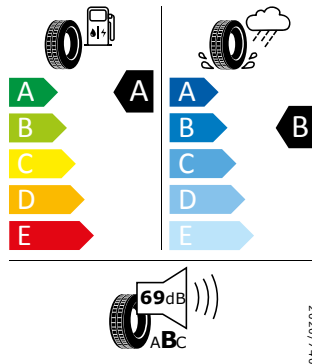

Ventus S1 evo3 ev 255/50 R19 103T

Ventus S1 evo3 ev 1027790

255/50 R19 103T C1

Skanna QR kod med din smartphone och se alla detaljer gällande dessa däck.

Produktblad

<https://relasdata.blob.core.windows.net/relas/tyres/sheet/U5ol7rAXp mvR+yE2ilU1Vg==>

Pirelli 235/55 R19 101T

Pirelli 35641

235/55 R19 101T C1

Skanna QR kod med din smartphone och se alla detaljer gällande dessa däck.

Produktblad

<https://relasdata.blob.core.windows.net/relas/tyres/sheet/rKEVmsPq oM+Bu3UIfiHQCw==>

Bridgestone 235/55 R19 101T

Bridgestone 14097

235/55 R19 101T C1

Skanna QR kod med din smartphone och se alla detaljer gällande dessa däck.

Produktblad

<https://relasdata.blob.core.windows.net/relas/tyres/sheet/Sgx5Y7yN Hwkw62dkh2H6eQ==>