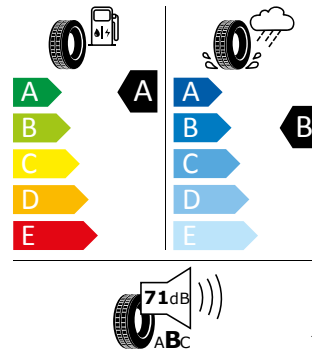

Ventus S1 evo3 ev 255/50 R19 103T

Ventus S1 evo3 ev 1027790

255/50 R19 103T C1

Skanna QR kod med din smartphone och se alla detaljer gällande dessa däck.

Produktblad

<https://relasdata.blob.core.windows.net/relas/tyres/sheet/U5ol7rAXp mvR+yE2ilU1Vg==>

Pirelli 235/55 R19 101T

Pirelli 35641

235/55 R19 101T C1

Skanna QR kod med din smartphone och se alla detaljer gällande dessa däck.

Produktblad

<https://relasdata.blob.core.windows.net/relas/tyres/sheet/rKEVmsPq oM+Bu3UIfiHQCw==>

Bridgestone 235/55 R19 101T

Bridgestone 14097

235/55 R19 101T C1

Skanna QR kod med din smartphone och se alla detaljer gällande dessa däck.

Produktblad

<https://relasdata.blob.core.windows.net/relas/tyres/sheet/Sgx5Y7yN Hwkw62dkh2H6eQ==>