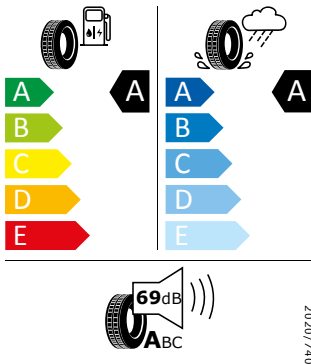

Ventus S1 evo3 ev 255/50 R19 103T

Ventus S1 evo3 ev 1027790

255/50 R19 103T C1

Skanna QR kod med din smartphone och se alla detaljer gällande dessa däck.

Produktblad

<https://relasdata.blob.core.windows.net/relas/tyres/sheet/U5ol7rAXp mvR+yE2ilU1Vg==>

Pirelli 235/55 R19 101T

Pirelli 35641

235/55 R19 101T C1

Skanna QR kod med din smartphone och se alla detaljer gällande dessa däck.

Produktblad

<https://relasdata.blob.core.windows.net/relas/tyres/sheet/rKEVmsPq oM+Bu3UIfiHQCw==>

Bridgestone 235/55 R19 101T

Bridgestone 14097

235/55 R19 101T C1

Skanna QR kod med din smartphone och se alla detaljer gällande dessa däck.

Produktblad

<https://relasdata.blob.core.windows.net/relas/tyres/sheet/Sgx5Y7yN Hwkw62dkh2H6eQ==>