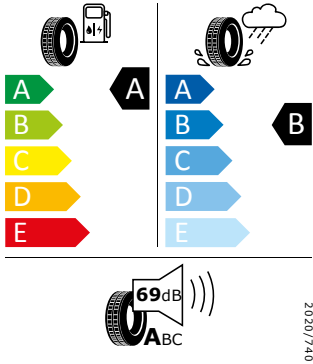

Pirelli 255/50 R19 103T

Pirelli 37697

255/50 R19 103T C.1

Skanna QR kod med din smartphone och se alla detaljer gällande dessa däck.

Produktblad

<https://relasdata.blob.core.window.s.net/relas/tyres/sheet/5GiMapYJk+kZ5Ec7hNheOw==>