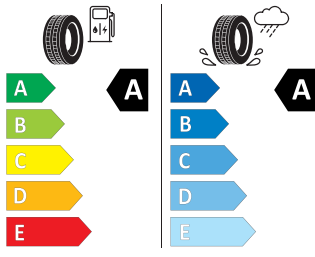

Continental 235/55 R18 100V

Continental 0358233
235/55 R 18 100 V CI

2020/740

Skanna QR kod med din smartphone och se alla detaljer gällande dessa däck.

Produktblad

<https://relasdata.blob.core.windows.net/relas/tyres/sheet/ylzNXFn80bRev2dQB1Wi+Q==>