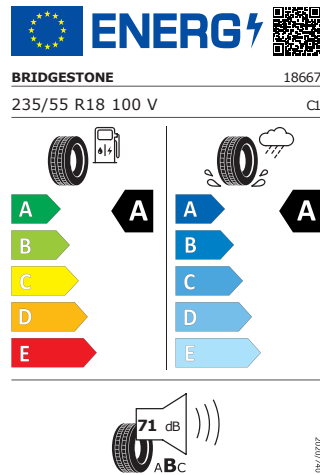

Pirelli 235/55 R18 100V

PIRELLI 38301
235/55R18 100 V CI

2020/740

Skanna QR kod med din smartphone och se alla detaljer gällande dessa däck.

Produktblad

<https://relasdata.blob.core.windows.net/relas/tyres/sheet/vGQotWP/eexkojpyv7cG+g==>

Pirelli 235/55 R18 100V

Skanna QR kod med din smartphone och se alla detaljer gällande dessa däck.

Produktblad

<https://relasdata.blob.core.window.s.net/relas/tyres/sheet/vGQotWP/eexkojpyv7cG+g==>

Bridgestone 235/55 R18 100V

Skanna QR kod med din smartphone och se alla detaljer gällande dessa däck.

Produktblad

<https://relasdata.blob.core.window.s.net/relas/tyres/sheet/z6SvgdliCk/JLJ8xWehFEg==>

Bridgestone 235/55 R18 100V

Skanna QR kod med din smartphone och se alla detaljer gällande dessa däck.