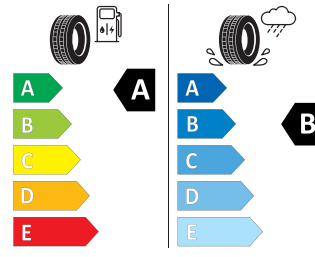

Pirelli 235/55 R18 100V

PIRELLI 38301
235/55R18 100 V CI

2020/740

Skanna QR kod med din smartphone och se alla detaljer gällande dessa däck.

Produktblad

<https://relasdata.blob.core.windows.net/relas/tyres/sheet/vGQotWP/eexkojpyv7cG+g==>