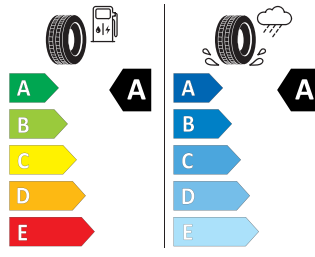

Continental 235/55 R18 100V

Continental 0358233
235/55 R 18 100 V CI

2020/740

Skanna QR kod med din smartphone och se alla detaljer gällande dessa däck.

Produktblad

<https://relasdata.blob.core.windows.net/relas/tyres/sheet/ylzNXFn80bRev2dQB1Wi+Q==>