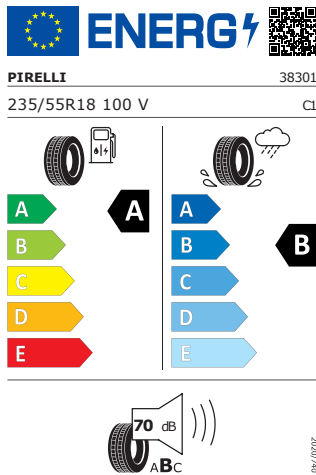

Pirelli 235/55 R18 100V

PIRELLI 38301
235/55R18 100 V CI

2020/740

Skanna QR kod med din smartphone och se alla detaljer gällande dessa däck.

Produktblad

<https://relasdata.blob.core.windows.net/relas/tyres/sheet/vGQotWP/eexkojpyv7cG+g==>

Pirelli 235/55 R18 100V

Skanna QR kod med din smartphone och se alla detaljer gällande dessa däck.

Produktblad

<https://relasdata.blob.core.window.s.net/relas/tyres/sheet/vGQotWP/eexkojpyv7cG+g==>

Bridgestone 235/55 R18 100V

Skanna QR kod med din smartphone och se alla detaljer gällande dessa däck.

Produktblad

<https://relasdata.blob.core.window.s.net/relas/tyres/sheet/z6SvgdliCk/JLJ8xWehFEg==>

Bridgestone 235/55 R18 100V

Skanna QR kod med din smartphone och se alla detaljer gällande dessa däck.