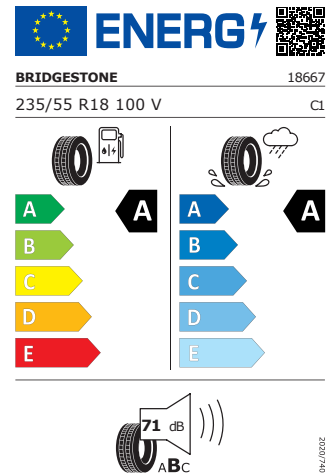

Pirelli 235/55 R18 100V

PIRELLI 38301
235/55R18 100 V CI

2020/740

Skanna QR kod med din smartphone och se alla detaljer gällande dessa däck.

Produktblad

<https://relasdata.blob.core.windows.net/relas/tyres/sheet/vGQotWP/eexkojpyv7cG+g==>

Pirelli 235/55 R18 100V

Skanna QR kod med din smartphone och se alla detaljer gällande dessa däck.

Produktblad

<https://relasdata.blob.core.window.s.net/relas/tyres/sheet/vGQotWP/eexkojpyv7cG+g==>

Bridgestone 235/55 R18 100V

Skanna QR kod med din smartphone och se alla detaljer gällande dessa däck.

Produktblad

<https://relasdata.blob.core.window.s.net/relas/tyres/sheet/z6SvgdliCk/JLJ8xWehFEg==>

Bridgestone 235/55 R18 100V

Skanna QR kod med din smartphone och se alla detaljer gällande dessa däck.