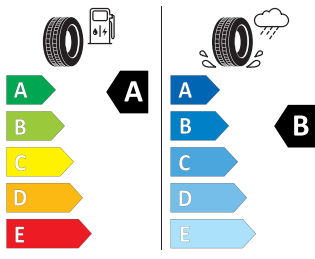

### GOODYEAR 205/55 R17 91V

GOODYEAR 582740  
205/55R17 91 V CI

2020/740

Skanna QR kod med din smartphone och se alla detaljer gällande dessa däck.