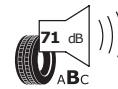

GOODYEAR 205/55 R17 91V

GOODYEAR 582740
205/55R17 91 V CI

2020/740

Skanna QR kod med din smartphone och se alla detaljer gällande dessa däck.

Produktblad

<https://relasdata.blob.core.windows.net/relas/tyres/sheet/V72h/NTBQyu+t2Wt/zUHPQ==>

Michelin 205/55 R17 91V

MICHELIN 069790
205/55R17 91 V CI

2020/740

Skanna QR kod med din smartphone och se alla detaljer gällande dessa däck.

Produktblad

<https://relasdata.blob.core.windows.net/relas/tyres/sheet/mrUMfCyznlpm82EqHCK2pw==>

Continental 205/55 R17 91V

Continental 0358161
205/55 R 17 91 V CI

2020/740

Skanna QR kod med din smartphone och se alla detaljer gällande dessa däck.

Produktblad

<https://relasdata.blob.core.windows.net/relas/tyres/sheet/rgW7QVY Y8QrptiOHJZMdcQ==>