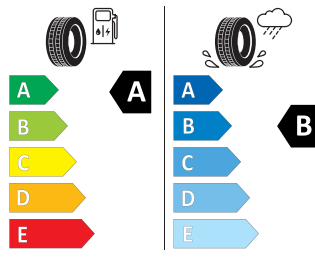

Michelin 205/55 R17 91V

MICHELIN 069790
205/55R17 91 V CI

2020/740

Skanna QR kod med din smartphone och se alla detaljer gällande dessa däck.

Produktblad

<https://relasdata.blob.core.windows.net/relas/tyres/sheet/mrUMfCyznlpm82EqHCK2pw==>