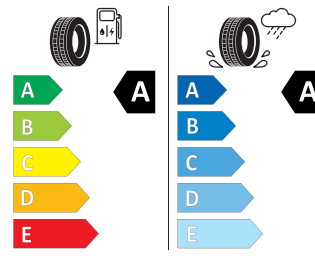

Continental 205/55 R17 91V

Continental 0358161
205/55 R 17 91 V CI

2020/740

Skanna QR kod med din smartphone och se alla detaljer gällande dessa däck.

Produktblad

<https://relasdata.blob.core.windows.net/relas/tyres/sheet/rgW7QVY Y8QrptiOHJZMdcQ==>