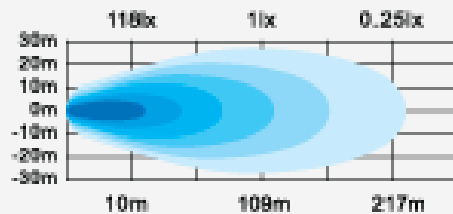

INTEGRERAT VARNINGSLJUS

OSRAM DIODER

3 års garanti!

Artikelnr. 11154

Dioder	21 st
Ljusstyrka uppmätt	6792 lm
Ljusstyrka teoretisk	25200 lm
Volt	10-30 V
Watt	81 W
Ström vid 12V	6.82 A
Ström vid 24V	3.32 A
1 lux vid	108 m
BxHxD	522x47x54 mm
Lins	PC
IP	IP69K
Anslutning	DT
Ljusbild	Bred